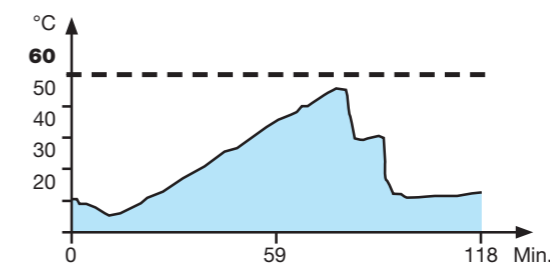

Garantiertes Erreichen und Halten von Temperaturvorgaben

Temperaturkurve Haushaltswaschmaschine