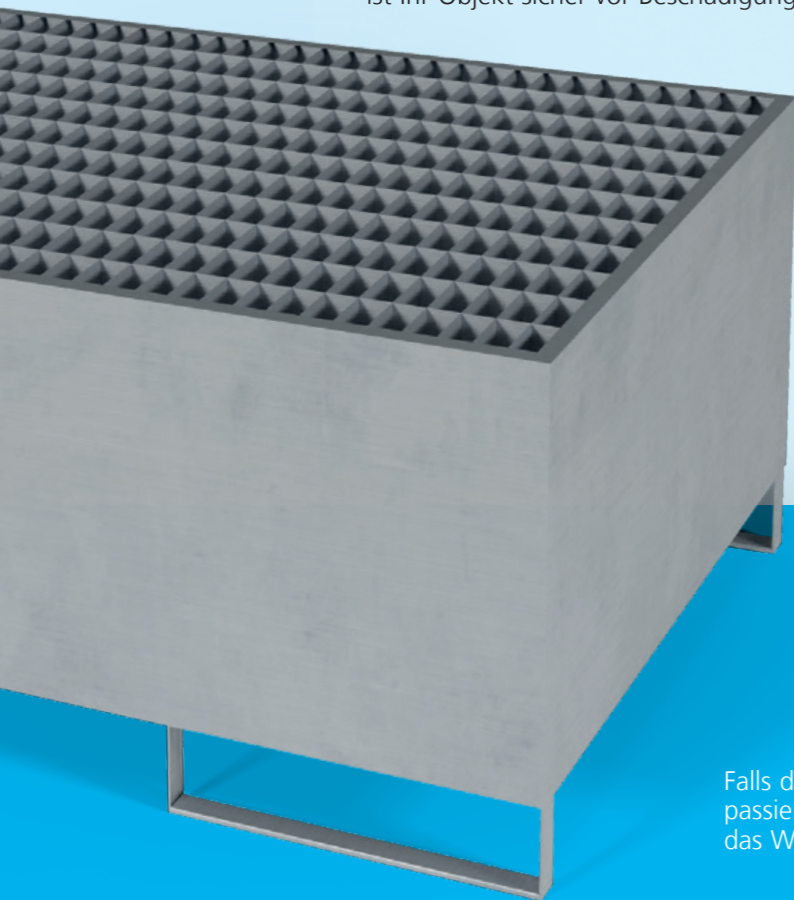

3 Rundum Sorglos

Unsere Maschinen „Made in Solingen“ verfügen über Sicherheitsvorkehrungen wie zum Beispiel über einen Auffangsockel oder über Panzerschläuche für den Wasserzulauf. Durch unsere hohen Sicherheitsvorkehrungen schützen wir Sie vor bösen Überraschungen und unschönen Ereignissen wie zum Beispiel Wasserschäden.

Mit uns starten Sie Rundum-Sorglos in den Tag. Wir planen, liefern, installieren und konfigurieren alles rund um Ihre Maschinen. Mit der Vollgarantie steht Ihnen während der kompletten Laufzeit ein Service inklusive aller Ersatzteile und der Anfahrt zur Verfügung.

Die Waschmaschinen von Schneiderei Professional können auf einem speziellen Sockel aufgestellt werden. Dieser Sockel verfügt unterhalb eines Ablaufgitters über eine Auffangwanne mit 200 Litern Volumen. Sollte es wider Erwarten zu einem Wasseraustritt aus der Waschmaschine kommen, ist Ihr Objekt sicher vor Beschädigungen.