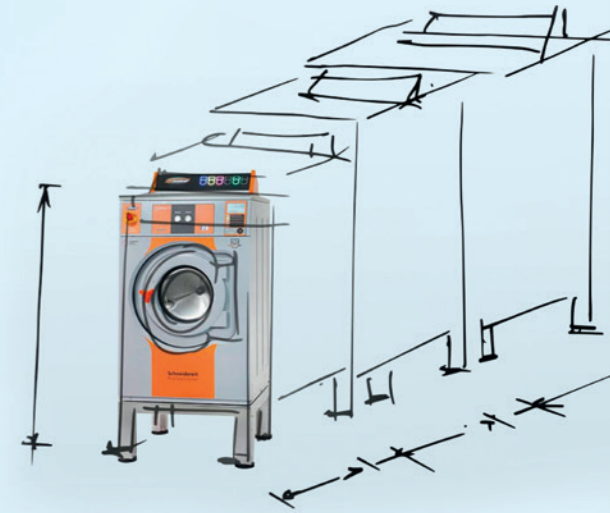

Auch bei unseren Anschlüssen gehen wir auf Nummer sicher und verwenden nur hochwertige Panzerschläuche.

Falls doch mal ein Missgeschick passiert, fängt der Auffangsockel das Wasser auf.

Immer auf der sicheren Seite mit unserem Service 360°.
Unsere Techniker sind werktags innerhalb von 24 Stunden bei Ihnen vor Ort.

4 Genau auf Sie abgestimmt

Unsere Maschinen können in jede Räumlichkeit integriert werden. Bereits bei der Planung definieren wir mit Ihnen alle Parameter, die für Sie wichtig sind. Egal welche Bedürfnisse oder Anforderungen Ihre Einrichtung hat, unsere Maschinen werden an Ihre Objektvoraussetzungen angepasst – nicht umgekehrt.