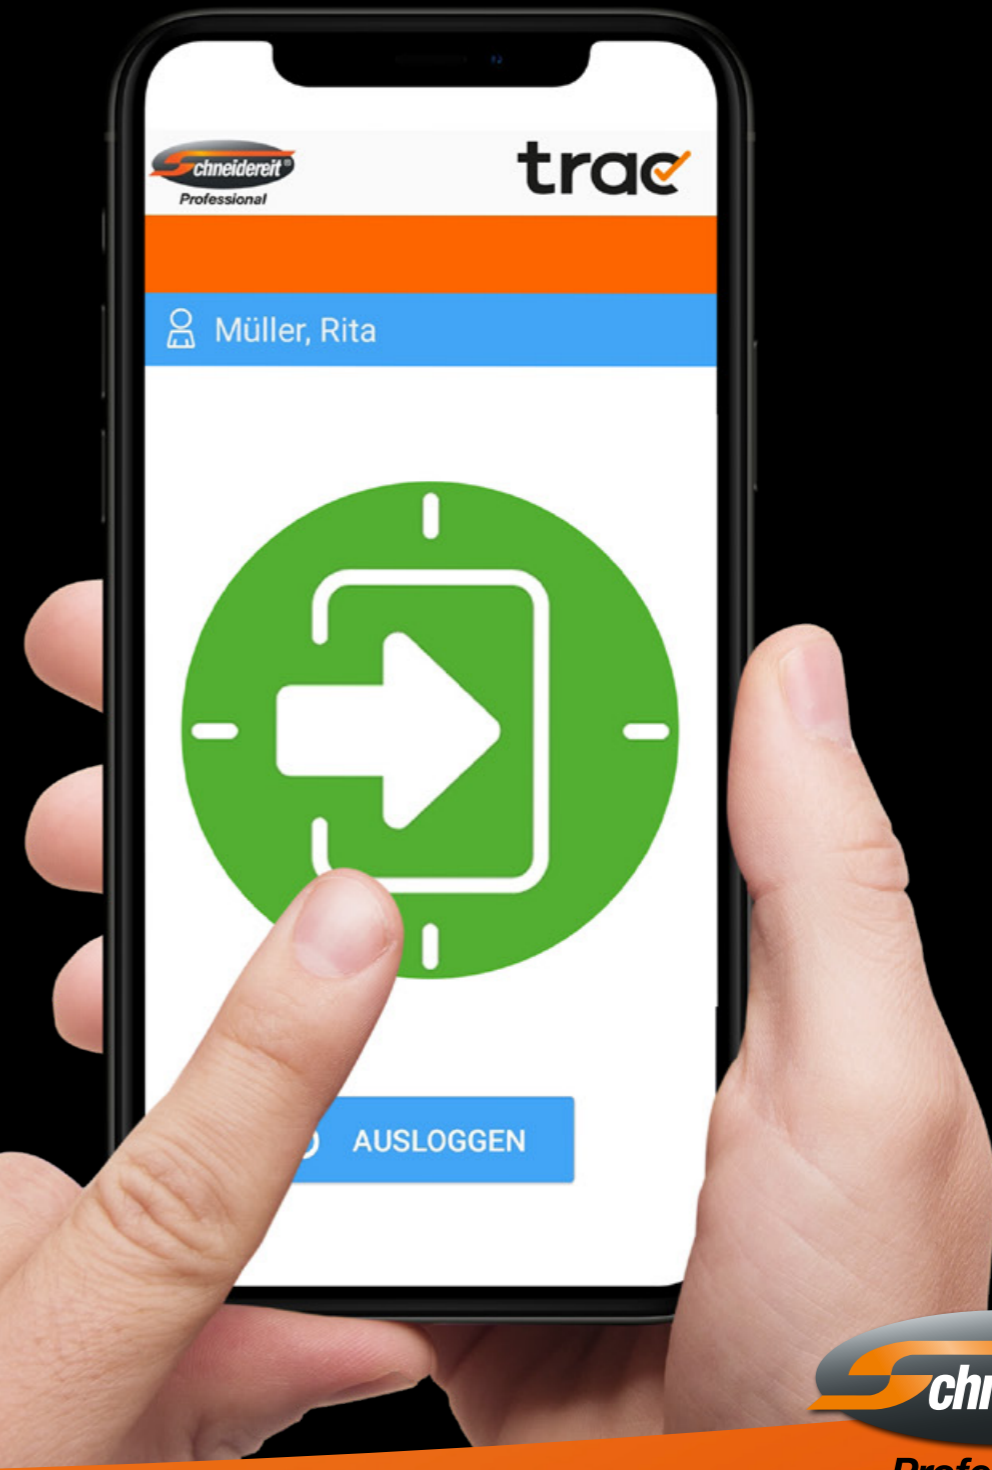

Die einfache Zeiterfassung für Ihr Team

Mit **trac.team** erfassen **Ihre Mitarbeitenden** einfach und zuverlässig ihre Arbeitszeiten. Die Daten werden in Echtzeit zu **trac.manager** übergeben – effiziente Prozesse sind garantiert!

- ✓ App/BYOD
- ✓ App/Mietgerät
- ✓ Terminals
- ✓ Telefonanruf

Egal, wofür sie sich entscheiden, die Zeiten **Ihrer Mitarbeitenden** werden zuverlässig erfasst.